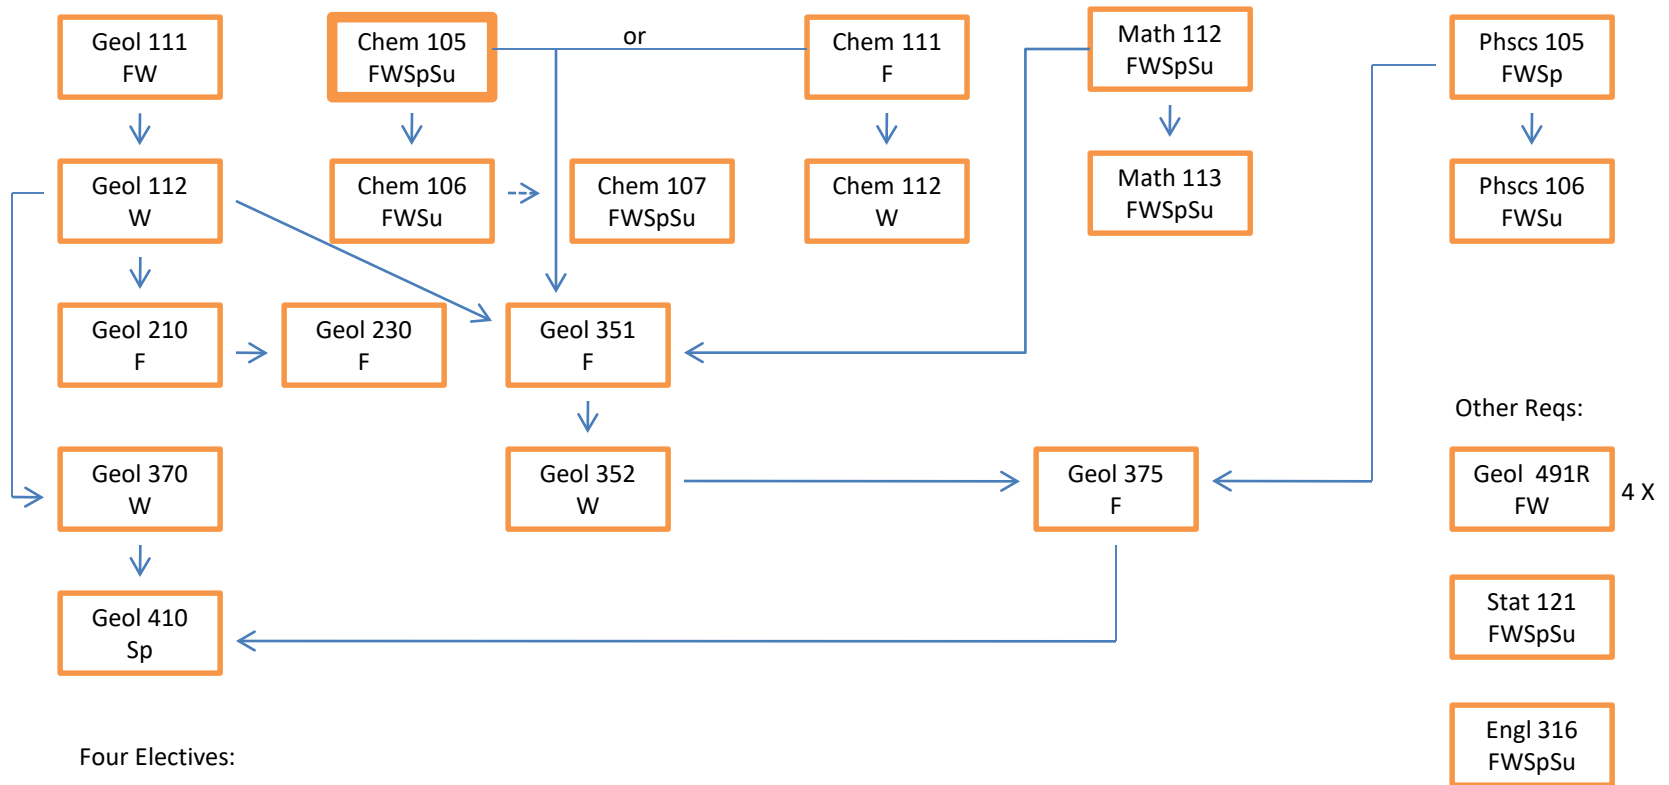

Geology Major

Four Electives:

<u>Course</u>	<u>Offered</u>	<u>Prerequisites</u>
Geol 411	F	Geol 111
Geol 435	F	Geol 111 or 330, Math 110
Geol 440	W	Phscs 106
Geol 445	W	Geol 352, Chem 106 and 107 or Chem 112
Geol 460	W even yrs	Geol 352
Geol 476	F on demand	Geol 370, Geol 375
Geol 480	F	Geol 112